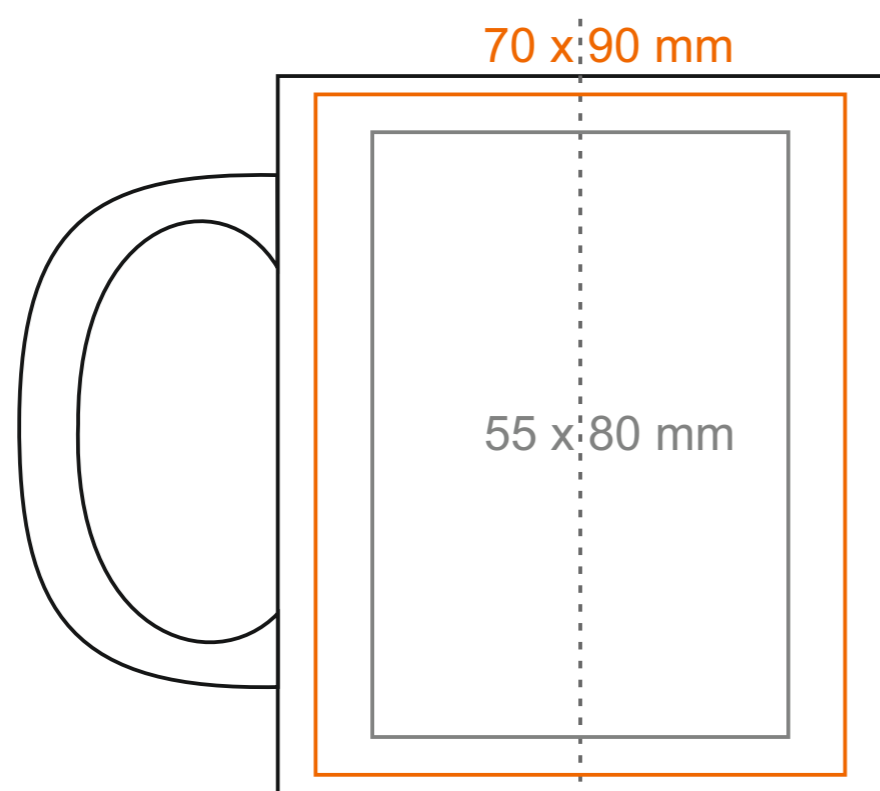

## Tomek Premium

300 ml / h: 95 mm / Ø 80 mm

Nadruk na uchu	- 50 x 10 mm
Nadruk wewnątrz na ściance	- 40 x 20 mm
Nadruk wewnątrz na dnie	- Ø 30 mm
Nadruk od spodu	- Ø 55 mm

\*W przypadku projektów dla kalkomanii wybiegających poza standardową powierzchnię nadruku prosimy o kontakt z działem handlowym.