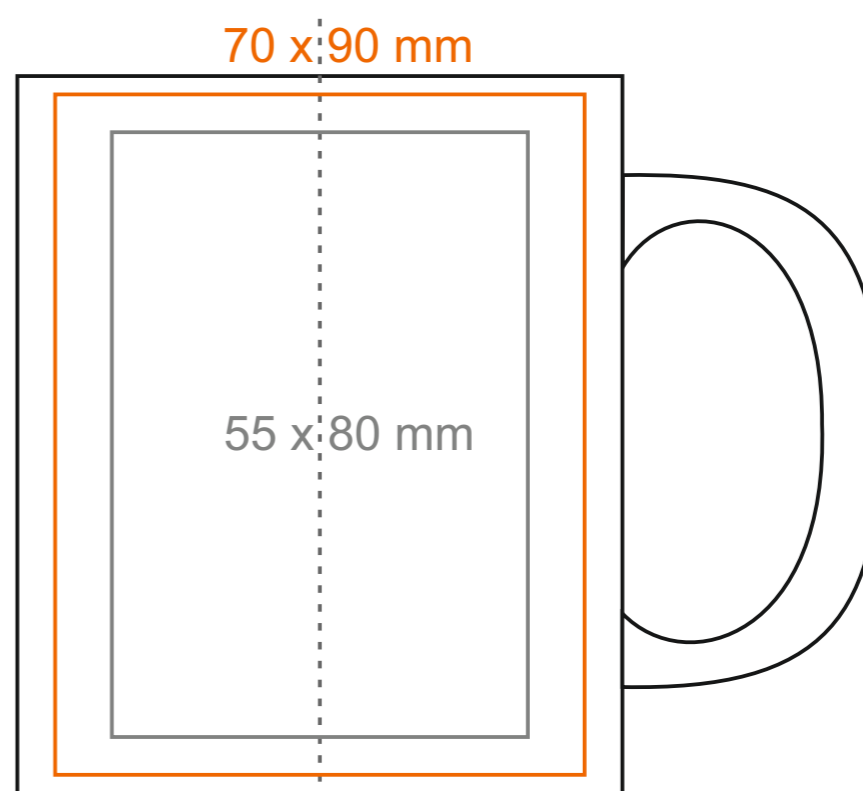

## Tomek Premium

300 ml / h: 95 mm / Ø 80 mm

Nadruk na uchu	- 50 x 10 mm
Nadruk wewnątrz na ściance	- 40 x 20 mm
Nadruk wewnątrz na dnie	- Ø 30 mm
Nadruk od spodu	- Ø 55 mm

\*W przypadku projektów dla kalkomanii wybiegających poza standardową powierzchnię nadruku prosimy o kontakt z działem handlowym.