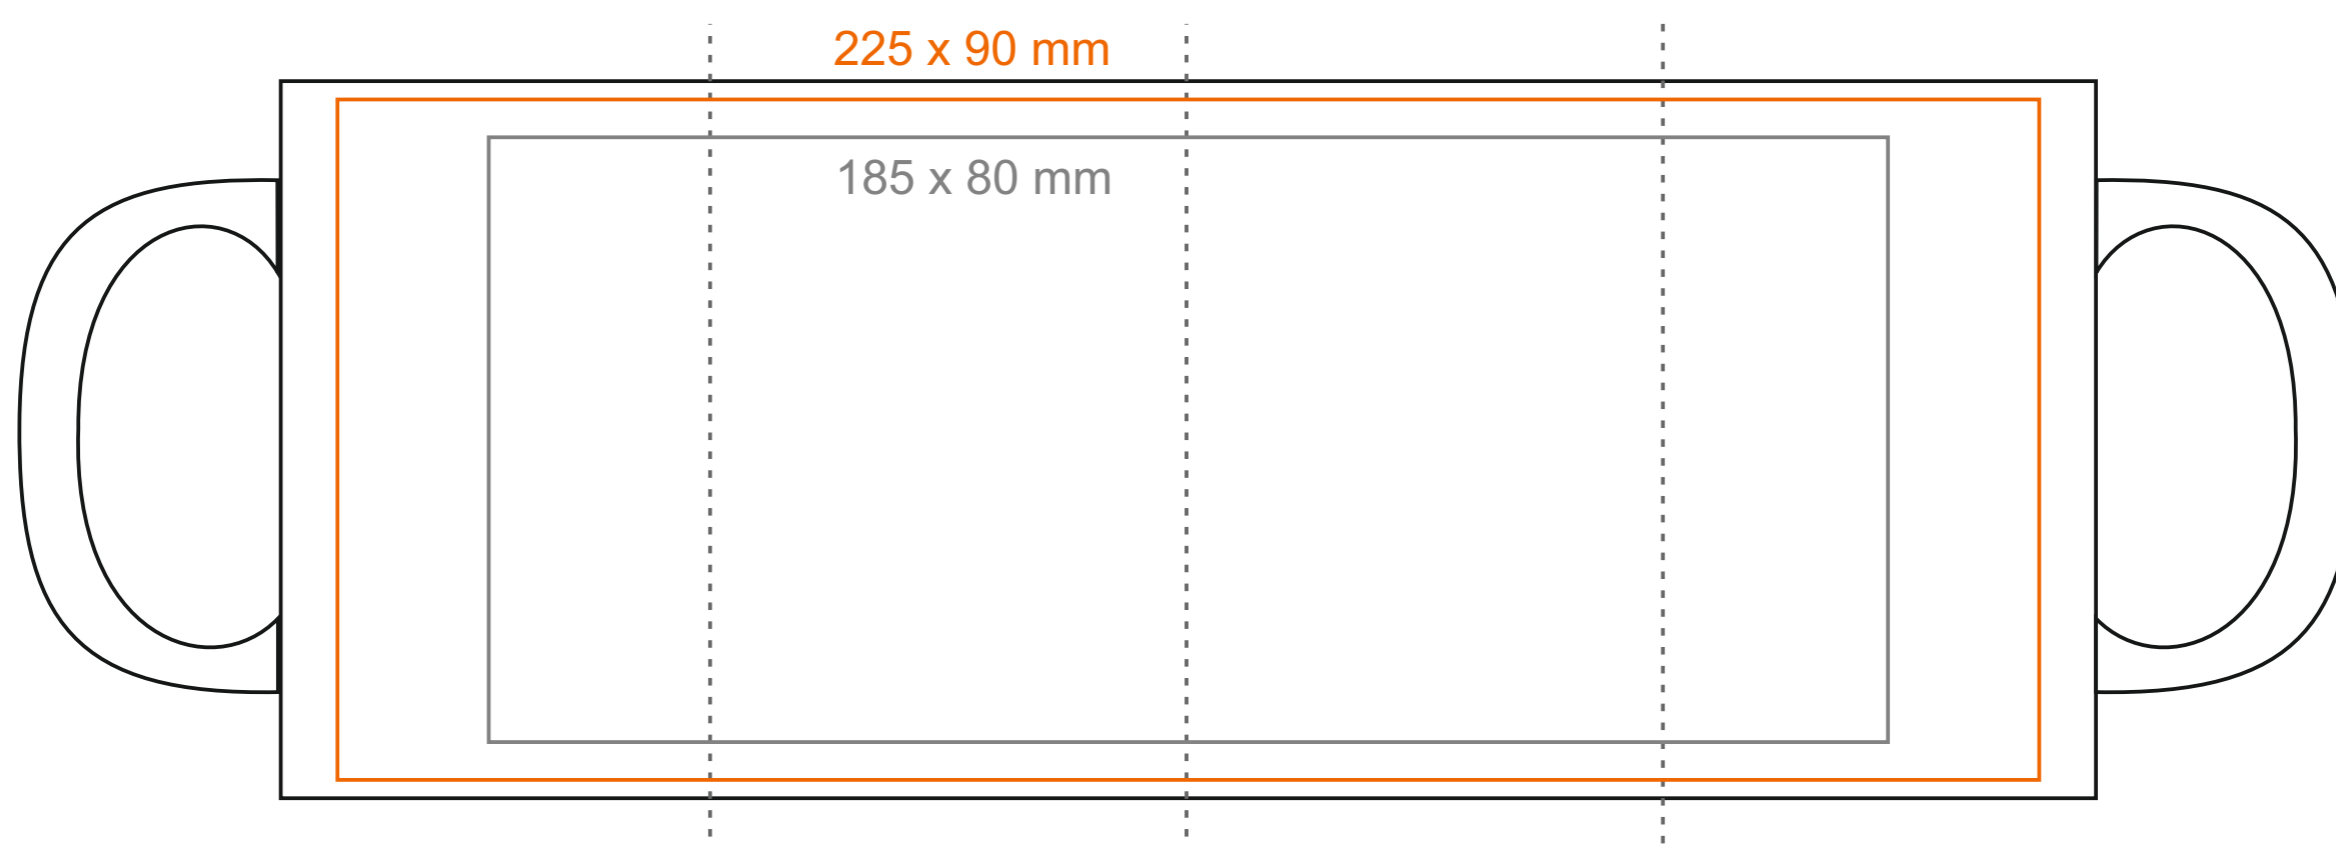

## Tomek Premium

300 ml / h: 95 mm / Ø 80 mm

Nadruk na uchu	- 50 x 10 mm
Nadruk wewnątrz na ściance	- 40 x 20 mm
Nadruk wewnątrz na dnie	- Ø 30 mm
Nadruk od spodu	- Ø 55 mm

\*W przypadku projektów dla kalkomanii wybiegających poza standardową powierzchnię nadruku prosimy o kontakt z działem handlowym.

## legenda

- Nadruk kalkomania (Transfer Print)
- Piaskowanie (Sensitive Touch)
- Nadruk bezpośredni (Direct Print)