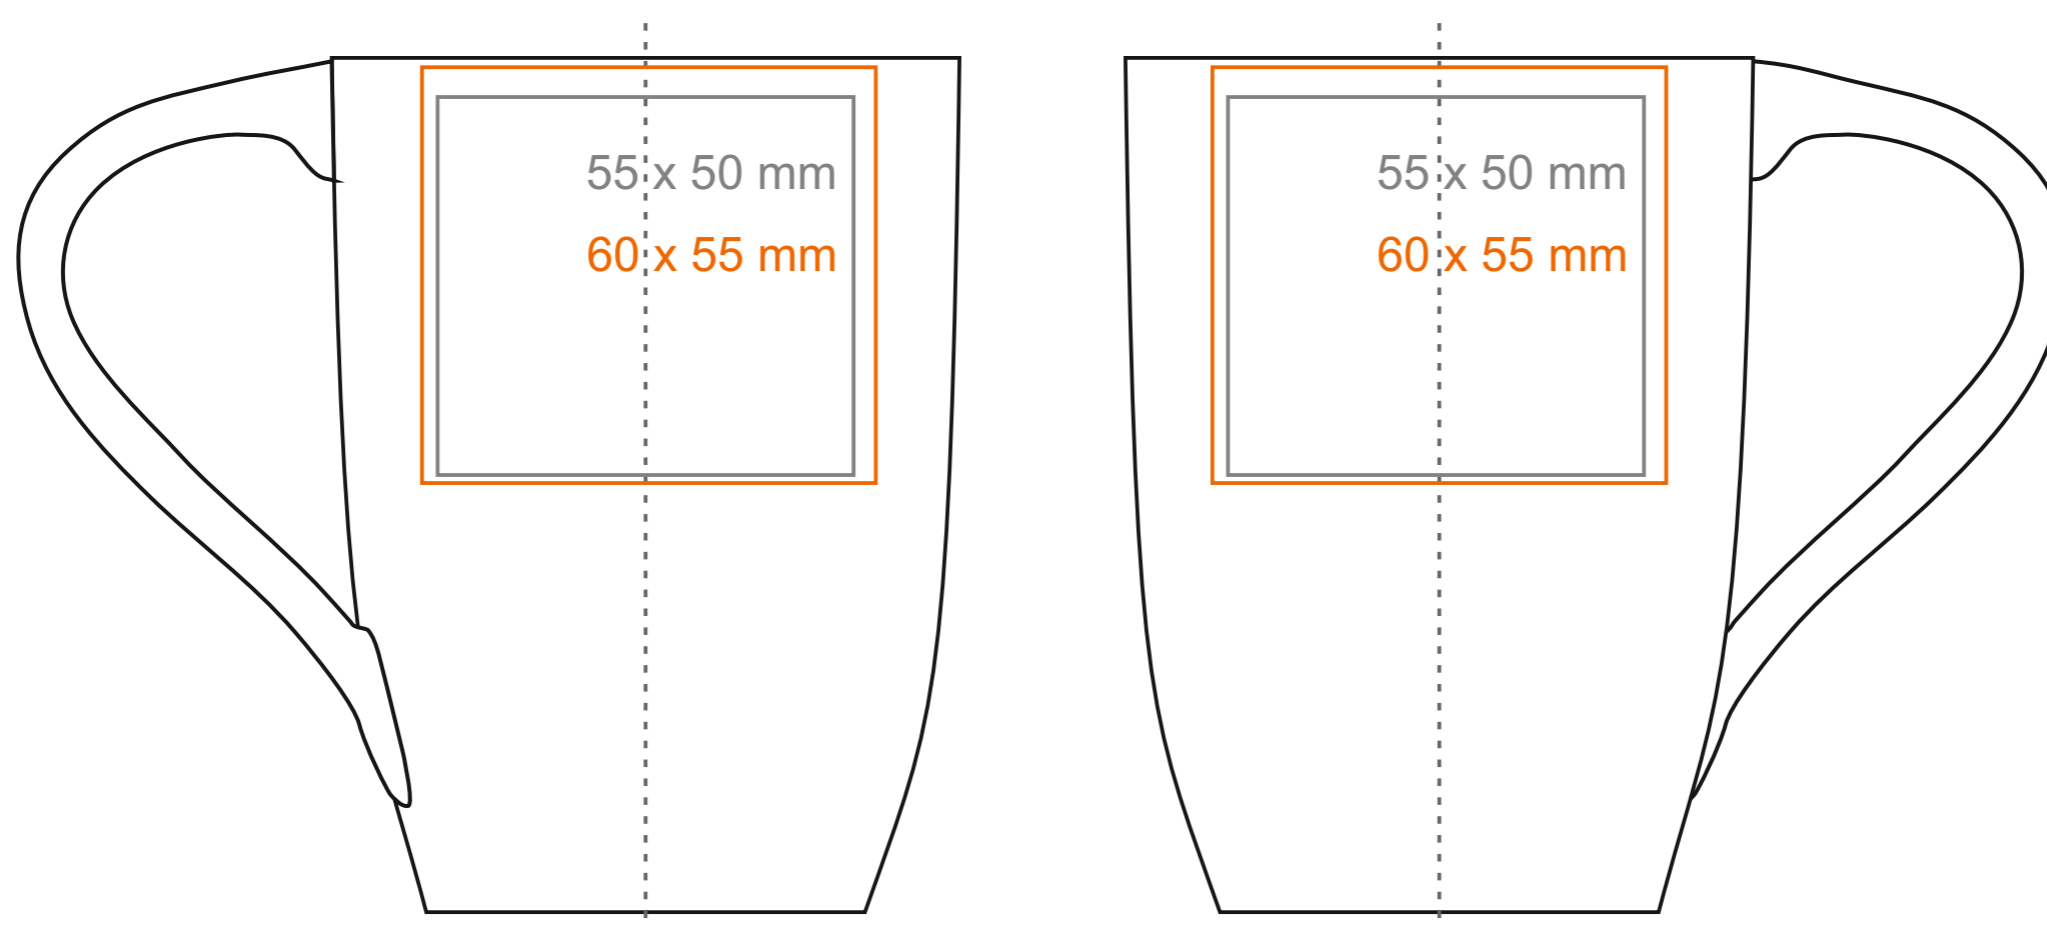

M\_495 **Vision**

360 ml / h: 113 mm / Ø 83 mm

|                            |              |
|----------------------------|--------------|
| Nadruk na uchu             | - 50 x 10 mm |
| Nadruk wewnątrz na ściance | - 50 x 20 mm |
| Nadruk od spodu            | - Ø 30 mm    |

## legenda

- Nadruk kalkomania (Transfer Print)
- Piaskowanie (Sensitive Touch)
- Nadruk bezpośredni (Direct Print)

M\_495 **Vision**

200 ml / h: 74 mm / Ø 86 mm

|                            |              |
|----------------------------|--------------|
| Nadruk na uchu             | - 50 x 8 mm  |
| Nadruk wewnątrz na ściance | - 50 x 15 mm |
| Nadruk wewnątrz na dnie    | - Ø 30 mm    |
| Nadruk od spodu            | - Ø 30 mm    |