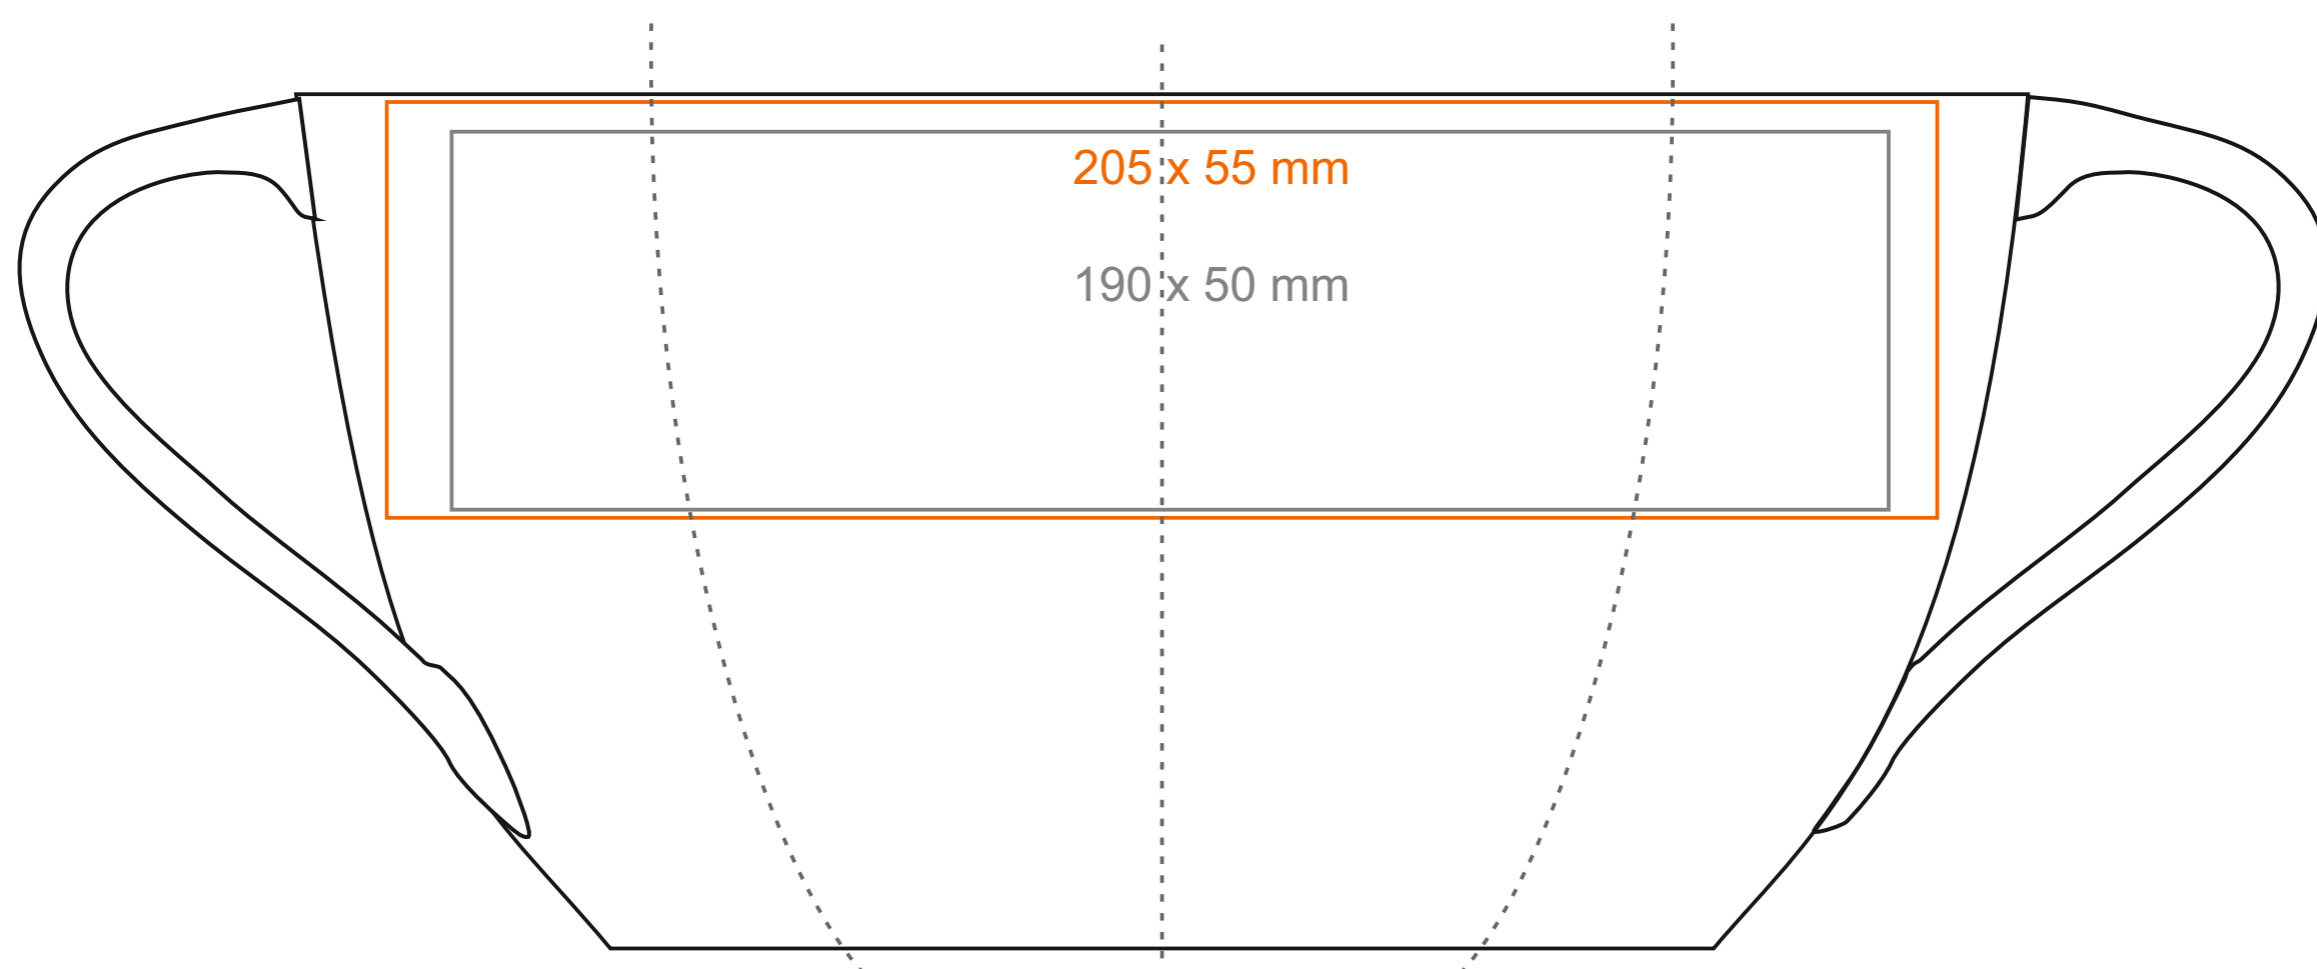

M\_495 **Vision**

360 ml / h: 113 mm / Ø 83 mm

|                            |              |
|----------------------------|--------------|
| Nadruk na uchu             | - 50 x 10 mm |
| Nadruk wewnątrz na ściance | - 50 x 20 mm |
| Nadruk od spodu            | - Ø 30 mm    |

## legenda

- Nadruk kalkomania (Transfer Print)
- Piaskowanie (Sensitive Touch)
- Nadruk bezpośredni (Direct Print)

M\_495 **Vision**

200 ml / h: 74 mm / Ø 86 mm

|                            |              |
|----------------------------|--------------|
| Nadruk na uchu             | - 50 x 8 mm  |
| Nadruk wewnątrz na ściance | - 50 x 15 mm |
| Nadruk wewnątrz na dnie    | - Ø 30 mm    |
| Nadruk od spodu            | - Ø 30 mm    |