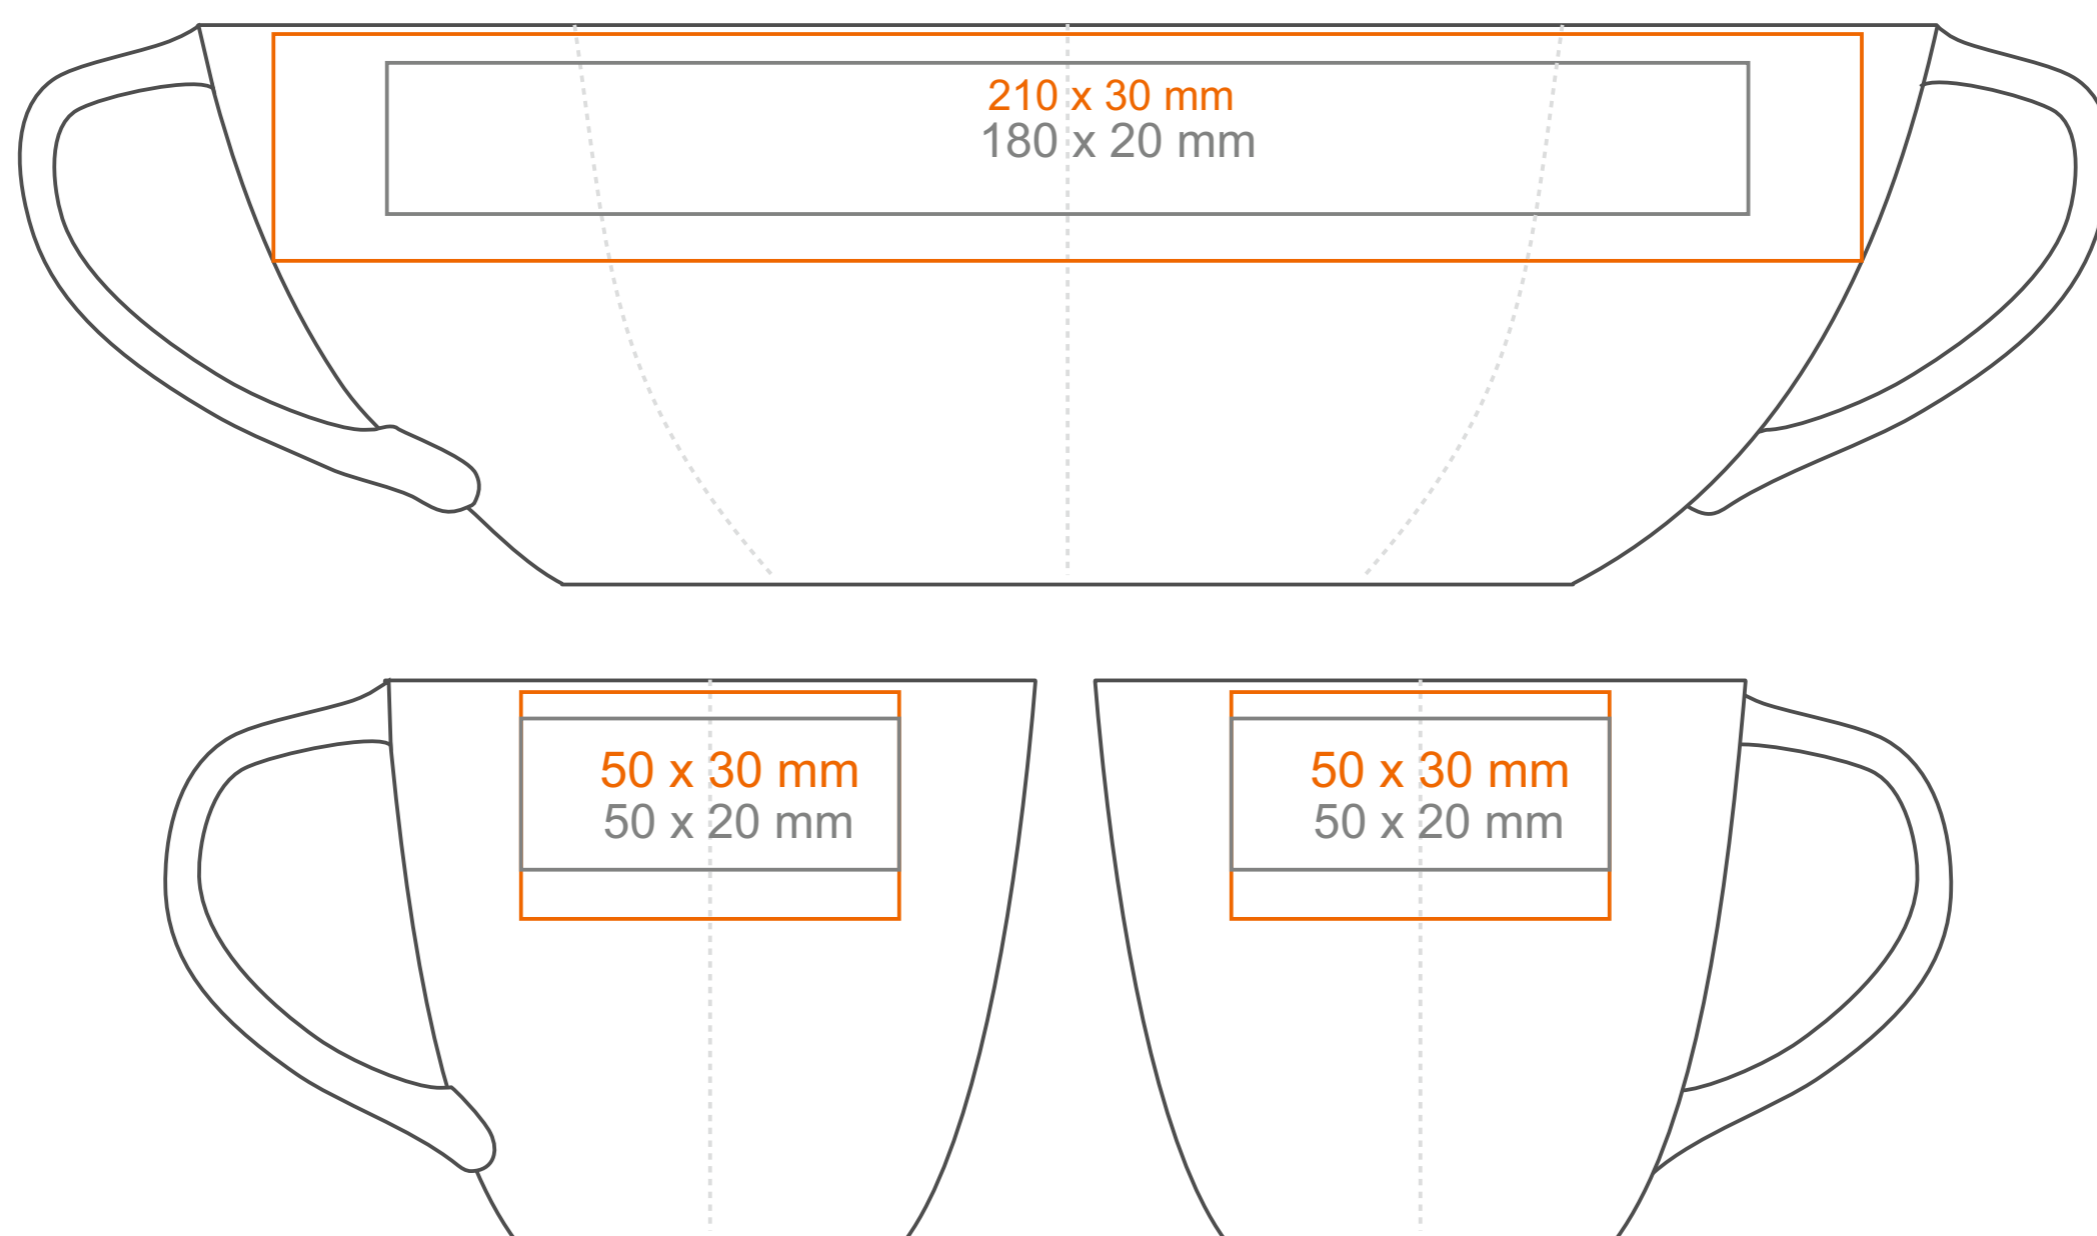

M\_495 **Vision**

360 ml / h: 113 mm / Ø 83 mm

|                            |              |
|----------------------------|--------------|
| Nadruk na uchu             | - 50 x 10 mm |
| Nadruk wewnątrz na ściance | - 50 x 20 mm |
| Nadruk od spodu            | - Ø 30 mm    |

## legenda

- Nadruk kalkomania (Transfer Print)
- Piaskowanie (Sensitive Touch)
- Nadruk bezpośredni (Direct Print)

M\_495 **Vision**

200 ml / h: 74 mm / Ø 86 mm

|                            |              |
|----------------------------|--------------|
| Nadruk na uchu             | - 50 x 8 mm  |
| Nadruk wewnątrz na ściance | - 50 x 15 mm |
| Nadruk wewnątrz na dnie    | - Ø 30 mm    |
| Nadruk od spodu            | - Ø 30 mm    |